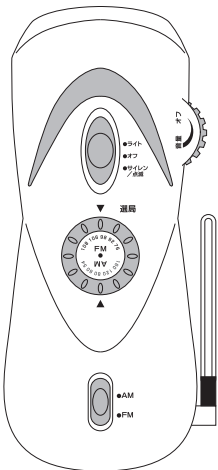

仕様

- ラジオ周波数/
・AM:525~1650KHz ・FM:76~108MHz
- 消費電力/約0.5W
- ライト[寿命]/約10,000時間
- サイズ/約125.5×42.5×51.5mm
- スピーカー出力/約0.25W
- 質量/約125g

付属品

- ホワイトレスキュー®本体×1個
- 充電ケーブル×1本
- iPhone4S/4専用30ピンコネクタ×1個
- iPhoneX・8/8Plus・7/7Plus・SE・6/5シリーズ専用コネクタ×1個
- マイクロUSBコネクタ×1個

Androidスマートフォン等への充電

マイクロUSB対応機種にのみ対応

↑「携帯用充電 DC OUT 5.0V」に接続します。

①ハンドルを起こして、ホワイトレスキュー®とスマートフォンを充電ケーブルで繋ぎます。

充電ケーブル

マイクロUSBコネクタ

②ハンドルを回します。回し続けると充電マーク(稲妻マーク)が出現します。任意の数値まで回してください。

右回転、左回転のどちらでも対応