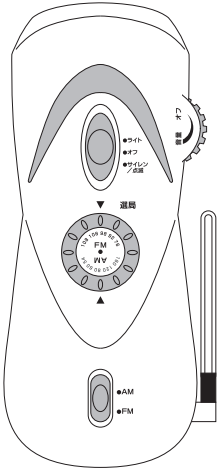

仕様

- ラジオ周波数/
・AM:525~1650KHz ・FM:76~108MHz
- 消費電力/約0.5W
- ライト[寿命]/約10,000時間
- サイズ/約125.5×42.5×51.5mm
- スピーカー出力/約0.25W
- 質量/約125g

付属品

- ホワイトレスキュー®本体×1個
- 充電ケーブル×1本
- iPhone4S/4専用30ピンコネクタ×1個
- iPhoneX・8/8Plus・7/7Plus・SE・6/5シリーズ専用コネクタ×1個
- マイクロUSBコネクタ×1個

Androidスマートフォン等への充電

マイクロUSB対応機種にのみ対応

↑「携帯用充電 DC OUT 5.0V」に接続します。

①ハンドルを起こして、ホワイトレスキュー®とスマートフォンを充電ケーブルで繋ぎます。

充電ケーブル

マイクロUSBコネクタ

②ハンドルを回します。回し続けると充電マーク(稲妻マーク)が出現します。任意の数値まで回してください。

右回転、左回転のどちらでも対応

充電できない場合は…

ハンドルを回しても充電状態にならない場合は、回転スピードを上げたり、下げたりしながら様子をご確認ください。また、ケーブルやコネクタの接続具合をご確認ください。緩い場合はしっかり差し込んでください。

iPhone各種への充電

①ハンドルを起こして、ホワイトレスキュー®とスマートフォンを充電ケーブルで繋ぎます。

「携帯用充電 DC OUT 5.0V」に接続します。

②ハンドルを回します。回し続けると充電マーク(稲妻マーク)が出現します。任意の数値まで回してください。

右回転、左回転のどちらでも対応

iPhone4S/4
専用30ピンコネクタ

iPhoneX
・8/8Plus
・7/7Plus
・SE・6/5
シリーズ
専用コネクタ

充電できない場合は…

接続後、ハンドルを回し続け、図①のように充電マーク(稲妻マーク)を出現させてください。図②のような状態では充電ができませんので、接続の確認と回転の強弱を調節してください。充電が開始された直後は画面がブラックアウトする場合がありますが、充電は行われています。ホームボタンを押すなどしてご確認ください。