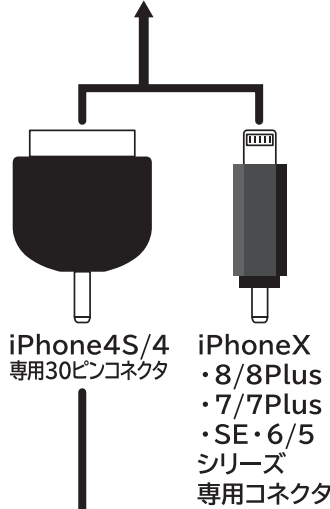

仕様

- ラジオ周波数/
・AM:525~1650KHz ・FM:76~108MHz
- 消費電力/約0.5W
- ライト[寿命]/約10,000時間
- サイズ/約125.5×42.5×51.5mm
- スピーカー出力/約0.25W
- 質量/約125g

付属品

- ホワイトレスキュー®本体×1個
- 充電ケーブル×1本
- iPhone4S/4専用30ピンコネクタ×1個
- iPhoneX・8/8Plus・7/7Plus・SE・6/5シリーズ専用コネクタ×1個
- マイクロUSBコネクタ×1個

Androidスマートフォン等への充電

マイクロUSB対応機種にのみ対応

↑「携帯用充電 DC OUT 5.0V」に接続します。

①ハンドルを起こして、ホワイトレスキュー®とスマートフォンを充電ケーブルで繋ぎます。

充電ケーブル

マイクロUSBコネクタ

②ハンドルを回します。回し続けると充電マーク(稲妻マーク)が出現します。任意の数値まで回してください。

右回転、左回転のどちらでも対応

充電できない場合は…

ハンドルを回しても充電状態にならない場合は、回転スピードを上げたり、下げたりしながら様子をご確認ください。また、ケーブルやコネクタの接続具合をご確認ください。緩い場合はしっかり差し込んでください。

iPhone各種への充電

①ハンドルを起こして、ホワイトレスキュー®とスマートフォンを充電ケーブルで繋ぎます。

「携帯用充電 DC OUT 5.0V」に接続します。

②ハンドルを回します。回し続けると充電マーク(稲妻マーク)が出現します。任意の数値まで回してください。

右回転、左回転のどちらでも対応

iPhone4S/4
専用30ピンコネクタ

iPhoneX
・8/8Plus
・7/7Plus
・SE・6/5
シリーズ
専用コネクタ

充電できない場合は…

接続後、ハンドルを回し続け、図①のように充電マーク(稲妻マーク)を出現させてください。図②のような状態では充電ができませんので、接続の確認と回転の強弱を調節してください。充電が開始された直後は画面がブラックアウトする場合がありますが、充電は行われています。ホームボタンを押すなどしてご確認ください。