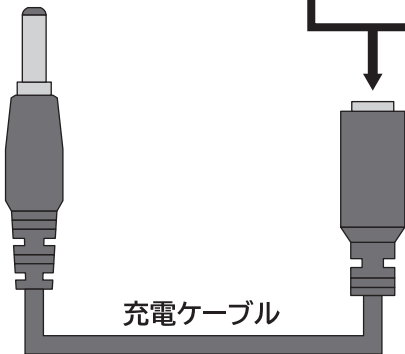

充電できない場合は…

ハンドルを回しても充電状態にならない場合は、回転スピードを上げたり、下げたりしながら様子をご確認ください。また、ケーブルやコネクタの接続具合をご確認ください。緩い場合はしっかり差し込んでください。

iPhone各種への充電

①ハンドルを起こして、ホワイトレスキュー®とスマートフォンを充電ケーブルで繋ぎます。

「携帯用充電 DC OUT 5.0V」に接続します。

②ハンドルを回します。回し続けると充電マーク(稲妻マーク)が出現します。任意の数値まで回してください。

右回転、左回転のどちらでも対応

iPhone4S/4
専用30ピンコネクタ

iPhoneX
・8/8Plus
・7/7Plus
・SE・6/5
シリーズ
専用コネクタ

充電できない場合は…

接続後、ハンドルを回し続け、図①のように充電マーク(稲妻マーク)を出現させてください。図②のような状態では充電ができませんので、接続の確認と回転の強弱を調節してください。充電が開始された直後は画面がブラックアウトする場合がありますが、充電は行われています。ホームボタンを押すなどしてご確認ください。