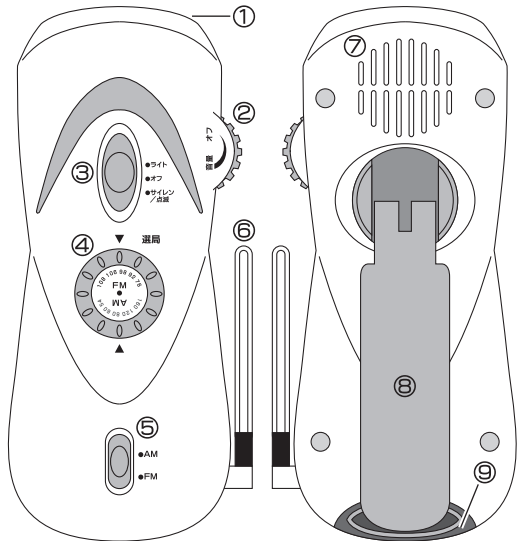

注意事項

iPhoneもしくはAndroidスマートフォンへの充電の際は、万が一に備え、保存されているデータの「バックアップ」を前もって必ず行ってください。本製品の充電による保存データの破損・消失などについて、弊社は一切の責任を負いかねます。予めご了承ください。また、長期保管の過放電により手回し充電ができなくなる場合があります。3か月に1度は手回し充電してください。

各部名称

- ①3LEDライト
- ②ラジオスイッチ／音量ホイール
- ③スライドスイッチ(ライト・サイレン点滅)
- ④ラジオチューニング
- ⑤AM／FM切替スイッチ
- ⑥アンテナ内蔵ストラップ
- ⑦スピーカー
- ⑧充電ハンドル
- ⑨ケーブル差込口

機能と特長

- [A] 乾電池不要の手回しタイプです。
- [B] 省電力のLEDライトを使用。(ライト寿命約10,000時間)
- [C] 緊急時に役立つ、「サイレン&点滅モード」を搭載。
- [D] iPhoneX・8/8Plus・7/7Plus・6/5/4シリーズ、Androidスマートフォン充電機能
- [E] 60秒間、手回し充電した場合
  - ●LEDライト…約10～20分 ●ラジオ…約7分
  - ●LEDライト点滅+サイレン…約3～5分
  - ●連続通話…約1分 ●連続待ち受け…約10～20分
- ※通話時間と待ち受け時間は機種によって異なります。
- [F] フル充電後、LEDライトは約2～3時間連続で使えます。