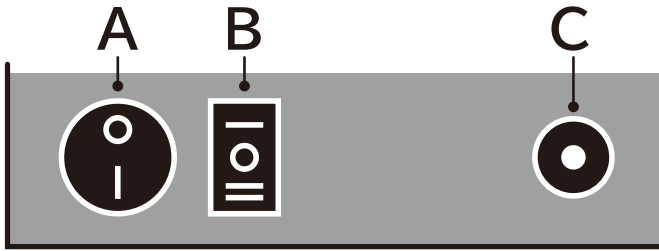

 ご所有の腕時計に合わせて、厚みを調整してください。

IFD-985 (ファントム・クリスタル) IFD-986 (ファントム・MOKU)

サイズ	●クリスタル:幅18×奥行18.5×高さ19 (各約cm)
	●MOKU:幅18×奥行18×高さ21 (各約cm)
重量	●クリスタル:約1.7kg ●MOKU:約1.75kg
材質	本体:MDF/アクリル/PU 内部材:ポリエステル
セット内容	本体・ACアダプター・高反発クッション×2個・クッション×2個・スペーサー×2個
回転部	シングル

- いずれかのクッションに腕時計を装着し、回転部にセットしてください。

使用方法

ACアダプターを接続します <まだ電源をオンにしないでください>

本体背面

A: 電源スイッチ

B: ワインディングセレクトスイッチ

C: ACアダプター差込口

【1】A:電源スイッチがオフになっていることをご確認ください。(オフ=○印)