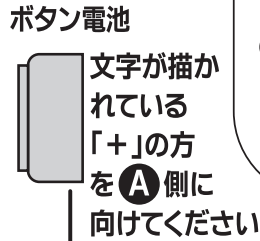

IFD-182

アルコールチェッカー安全くんⅡ

取扱説明書

この度は本製品をお買い上げいただき、誠にありがとうございます。ご使用前に取扱説明書をよくお読みいただき、正しくご使用ください。

本品は飲酒運転にて検挙されるか否かを判定する機器ではありません。

ご注意ください

- 飲酒運転は法律で固く禁じられております。
- 本品は飲酒運転にて検挙されるか否かを判定する機器ではありません。
- 飲酒運転や法的に違反した行為による損害などについて、一切責任を負いませんのでご注意ください。
- 分解や水洗いはしないでください。
- 過度の衝撃や振動を与えないでください。
- 小さい電池があります。誤飲・窒息の危険がありますので、小さいお子様には与えないでください。
- 必ずLR44のボタン電池を使用してください。
- 付属のボタン電池はテスト用です。お買い上げ後、すぐに電池寿命が切れる場合があります。
- 飲酒後は、20分以上経過してからはかってください。飲酒直後はアルコールが口内に残っていたり、体内に吸収されていなかったりするため、正しい結果が得られない場合があります。
- 火災の原因になりますので、火気のそばで保管・使用はしないでください。
- 高温多湿な場所、風がある場所、においが充満している場所、空気が汚れている場所などで使用した場合、正しい結果が得られなかったり、故障や誤作動を起こしたりする場合があります。
- お手入れは柔らかい布などで乾拭きしてください。熱湯や水、ベンジン、シンナーなどは使用しないでください。
- 電池は古いものと新しいものを混ぜて使用しないでください。液漏れの発生や電池寿命に影響を及ぼします。
- 長期間使用しない場合は電池を外して保管してください。

次の場所に保管してください

- においの少ない場所
- 直射日光の当たらない場所、暖房器具から離れた場所
- 温度や湿度の変化が少ない場所
- 湿気が少なく、水のかからない場所
- ほこりが発生しにくい場所
- お子様の手の届かない場所

各部の名称

③電池の入れ替え・交換ができます

その他の機能

「時刻・温度表示画面」で設定できます。
数値の左側に設定した機能のアイコンが
出現します。

「モードボタン」を押して変更