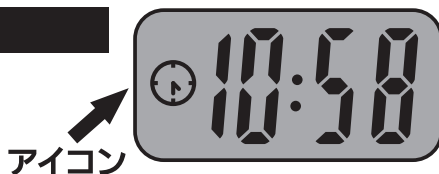

次の場所に保管してください

- においの少ない場所
- 直射日光の当たらない場所、暖房器具から離れた場所
- 温度や湿度の変化が少ない場所
- 湿気が少なく、水のかからない場所
- ほこりが発生しにくい場所
- お子様の手の届かない場所

各部の名称

③電池の入れ替え・交換ができます

その他の機能

「時刻・温度表示画面」で設定できます。
数値の左側に設定した機能のアイコンが
出現します。

「モードボタン」を押して変更

- ①SETボタン → 長押し → 「時」が点滅
 - ②ADJボタンを押すたびに「時」の数値が変動
 - ③SETボタン → 押す → 「分」が点滅
 - ④ADJボタンを押すたびに「時」の数値が変動
 - ⑤SETボタン → 押す → 設定完了
- ※通常時ADJボタンを押すと「12/24時間」の切替ができます。

- ①SETボタン → 長押し → 「時」が点滅
 - ②ADJボタンを押すたびに「時」の数値が変動
 - ③SETボタン → 押す → 「分」が点滅
 - ④ADJボタンを押すたびに「時」の数値が変動
 - ⑤SETボタン → 押す
 - ⑥ADJボタンを押すと設定完了 → (())点灯
- ※アラーム稼働時、どのボタンを押しても止まります。