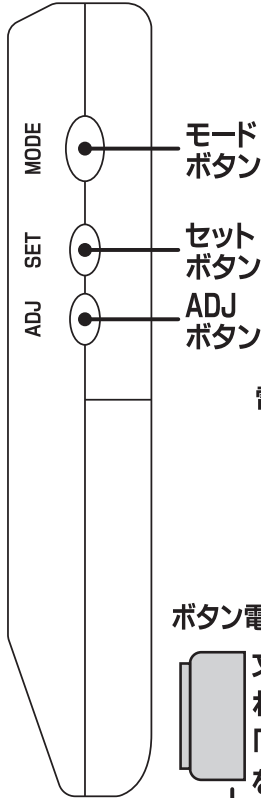

IFD-182

アルコールチェッカー安全くんⅡ

取扱説明書

この度は本製品をお買い上げいただき、誠にありがとうございます。ご使用前に取扱説明書をよくお読みいただき、正しくご使用ください。

本品は飲酒運転にて検挙されるか否かを判定する機器ではありません。

ご注意ください

- 飲酒運転は法律で固く禁じられております。
- 本品は飲酒運転にて検挙されるか否かを判定する機器ではありません。
- 飲酒運転や法的に違反した行為による損害などについて、一切責任を負いませんのでご注意ください。
- 分解や水洗いはしないでください。
- 過度の衝撃や振動を与えないでください。
- 小さい電池があります。誤飲・窒息の危険がありますので、小さいお子様には与えないでください。
- 必ずLR44のボタン電池を使用してください。
- 付属のボタン電池はテスト用です。お買い上げ後、すぐに電池寿命が切れる場合があります。
- 飲酒後は、20分以上経過してからはかってください。飲酒直後はアルコールが口内に残っていたり、体内に吸収されていなかったりするため、正しい結果が得られない場合があります。
- 火災の原因になりますので、火気のそばで保管・使用はしないでください。
- 高温多湿な場所、風がある場所、においが充満している場所、空気が汚れている場所などで使用した場合、正しい結果が得られなかったり、故障や誤作動を起こしたりする場合があります。
- お手入れは柔らかい布などで乾拭きしてください。熱湯や水、ベンジン、シンナーなどは使用しないでください。
- 電池は古いものと新しいものを混ぜて使用しないでください。液漏れの発生や電池寿命に影響を及ぼします。
- 長期間使用しない場合は電池を外して保管してください。

次の場所に保管してください

- においの少ない場所
- 直射日光の当たらない場所、暖房器具から離れた場所
- 温度や湿度の変化が少ない場所
- 湿気が少なく、水のかからない場所
- ほこりが発生しにくい場所
- お子様の手の届かない場所

各部の名称

③電池の入れ替え・交換ができます

その他の機能

「時刻・温度表示画面」で設定できます。
数値の左側に設定した機能のアイコンが
出現します。

「モードボタン」を押して変更

- ①SETボタン → 長押し → 「時」が点滅
 - ②ADJボタンを押すたびに「時」の数値が変動
 - ③SETボタン → 押す → 「分」が点滅
 - ④ADJボタンを押すたびに「時」の数値が変動
 - ⑤SETボタン → 押す → 設定完了
- ※通常時ADJボタンを押すと「12/24時間」の切替ができます。

- ①SETボタン → 長押し → 「時」が点滅
 - ②ADJボタンを押すたびに「時」の数値が変動
 - ③SETボタン → 押す → 「分」が点滅
 - ④ADJボタンを押すたびに「時」の数値が変動
 - ⑤SETボタン → 押す
 - ⑥ADJボタンを押すと設定完了 → (())点灯
- ※アラーム稼働時、どのボタンを押しても止まります。

製品仕様

- サイズ:約 W37×H100×D17mm
- 重量:約 36g
- 材質:本体ケース:ABS樹脂、画面レンズ:アクリル
- 電源:単四乾電池2本(アルコール量表示画面用)※別売
ボタン電池1個 型番LR44(時刻・温度表示画面用)

セット内容

- アルコールチェッカー安全くんII本体(1台)
- テスト用ボタン電池:LR44(1個)
- 専用ストラップ(1本)
- 取扱説明書兼保証書(1部)