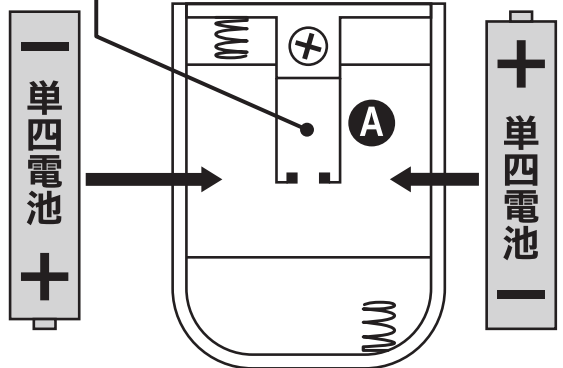

IFD-182

アルコールチェッカー安全くんⅡ

取扱説明書

この度は本製品をお買い上げいただき、誠にありがとうございます。ご使用前に取扱説明書をよくお読みいただき、正しくご使用ください。

本品は飲酒運転にて検挙されるか否かを判定する機器ではありません。

ご注意ください

- 飲酒運転は法律で固く禁じられております。
- 本品は飲酒運転にて検挙されるか否かを判定する機器ではありません。
- 飲酒運転や法的に違反した行為による損害などについて、一切責任を負いませんのでご注意ください。
- 分解や水洗いはしないでください。
- 過度の衝撃や振動を与えないでください。
- 小さい電池があります。誤飲・窒息の危険がありますので、小さいお子様には与えないでください。
- 必ずLR44のボタン電池を使用してください。
- 付属のボタン電池はテスト用です。お買い上げ後、すぐに電池寿命が切れる場合があります。
- 飲酒後は、20分以上経過してからはかってください。飲酒直後はアルコールが口内に残っていたり、体内に吸収されていなかったりするため、正しい結果が得られない場合があります。
- 火災の原因になりますので、火気のそばで保管・使用はしないでください。
- 高温多湿な場所、風がある場所、においが充満している場所、空気が汚れている場所などで使用した場合、正しい結果が得られなかったり、故障や誤作動を起こしたりする場合があります。
- お手入れは柔らかい布などで乾拭きしてください。熱湯や水、ベンジン、シンナーなどは使用しないでください。
- 電池は古いものと新しいものを混ぜて使用しないでください。液漏れの発生や電池寿命に影響を及ぼします。
- 長期間使用しない場合は電池を外して保管してください。

次の場所に保管してください

- においの少ない場所
- 直射日光の当たらない場所、暖房器具から離れた場所
- 温度や湿度の変化が少ない場所
- 湿気が少なく、水のかからない場所
- ほこりが発生しにくい場所
- お子様の手の届かない場所

各部の名称

③電池の入れ替え・交換ができます

その他の機能

「時刻・温度表示画面」で設定できます。
数値の左側に設定した機能のアイコンが
出現します。

「モードボタン」を押して変更

ADJボタンで「℃(度)」と「F(華氏)」の切替ができます。

- ①SETボタン → 長押し → 「時」が点滅
 - ②ADJボタンを押すたびに「時」の数値が変動
 - ③SETボタン → 押す → 「分」が点滅
 - ④ADJボタンを押すたびに「時」の数値が変動
 - ⑤SETボタン → 押す
 - ⑥ADJボタン → 押す → タイマースタート
- ※1分ごとにカウントダウンします。
※ADJボタンを押すとタイマーはストップします。

製品仕様

- サイズ:約 W37×H100×D17mm
- 重量:約 36g
- 材質:本体ケース:ABS樹脂、画面レンズ:アクリル
- 電源:単四乾電池2本(アルコール量表示画面用)※別売
ボタン電池1個 型番LR44(時刻・温度表示画面用)

セット内容

- アルコールチェッカー安全くんII本体(1台)
- テスト用ボタン電池:LR44(1個)
- 専用ストラップ(1本)
- 取扱説明書兼保証書(1部)