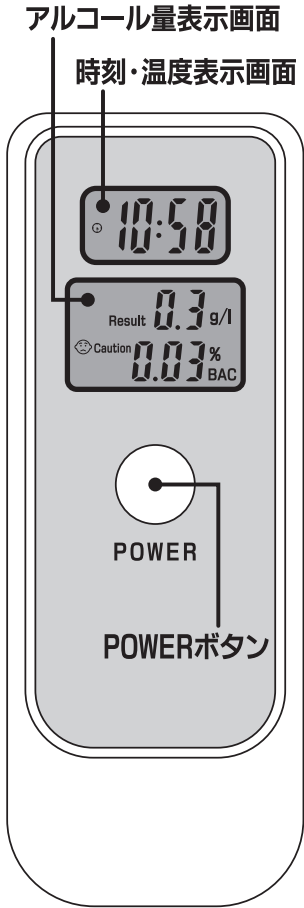

IFD-182

アルコールチェッカー安全くんⅡ

取扱説明書

この度は本製品をお買い上げいただき、誠にありがとうございます。ご使用前に取扱説明書をよくお読みいただき、正しくご使用ください。

本品は飲酒運転にて検挙されるか否かを判定する機器ではありません。

ご注意ください

- 飲酒運転は法律で固く禁じられております。
- 本品は飲酒運転にて検挙されるか否かを判定する機器ではありません。
- 飲酒運転や法的に違反した行為による損害などについて、一切責任を負いませんのでご注意ください。
- 分解や水洗いはしないでください。
- 過度の衝撃や振動を与えないでください。
- 小さい電池があります。誤飲・窒息の危険がありますので、小さいお子様には与えないでください。
- 必ずLR44のボタン電池を使用してください。
- 付属のボタン電池はテスト用です。お買い上げ後、すぐに電池寿命が切れる場合があります。
- 飲酒後は、20分以上経過してからはかってください。飲酒直後はアルコールが口内に残っていたり、体内に吸収されていなかったりするため、正しい結果が得られない場合があります。
- 火災の原因になりますので、火気のそばで保管・使用はしないでください。
- 高温多湿な場所、風がある場所、においが充満している場所、空気が汚れている場所などで使用した場合、正しい結果が得られなかったり、故障や誤作動を起こしたりする場合があります。
- お手入れは柔らかい布などで乾拭きしてください。熱湯や水、ベンジン、シンナーなどは使用しないでください。
- 電池は古いものと新しいものを混ぜて使用しないでください。液漏れの発生や電池寿命に影響を及ぼします。
- 長期間使用しない場合は電池を外して保管してください。

次の場所に保管してください

- においの少ない場所
- 直射日光の当たらない場所、暖房器具から離れた場所
- 温度や湿度の変化が少ない場所
- 湿気が少なく、水のかからない場所
- ほこりが発生しにくい場所
- お子様の手の届かない場所

各部の名称

③電池の入れ替え・交換ができます

その他の機能

「時刻・温度表示画面」で設定できます。
数値の左側に設定した機能のアイコンが
出現します。

「モードボタン」を押して変更

- ①SETボタン → 長押し → 「時」が点滅
 - ②ADJボタンを押すたびに「時」の数値が変動
 - ③SETボタン → 押す → 「分」が点滅
 - ④ADJボタンを押すたびに「時」の数値が変動
 - ⑤SETボタン → 押す → 設定完了
- ※通常時ADJボタンを押すと「12/24時間」の切替ができます。

- ①SETボタン → 長押し → 「時」が点滅
 - ②ADJボタンを押すたびに「時」の数値が変動
 - ③SETボタン → 押す → 「分」が点滅
 - ④ADJボタンを押すたびに「時」の数値が変動
 - ⑤SETボタン → 押す
 - ⑥ADJボタンを押すと設定完了 → (())点灯
- ※アラーム稼働時、どのボタンを押しても止まります。

ADJボタンで「℃(度)」と「F(華氏)」の切替ができます。

- ①SETボタン → 長押し → 「時」が点滅
 - ②ADJボタンを押すたびに「時」の数値が変動
 - ③SETボタン → 押す → 「分」が点滅
 - ④ADJボタンを押すたびに「時」の数値が変動
 - ⑤SETボタン → 押す
 - ⑥ADJボタン → 押す → タイマースタート
- ※1分ごとにカウントダウンします。
※ADJボタンを押すとタイマーはストップします。