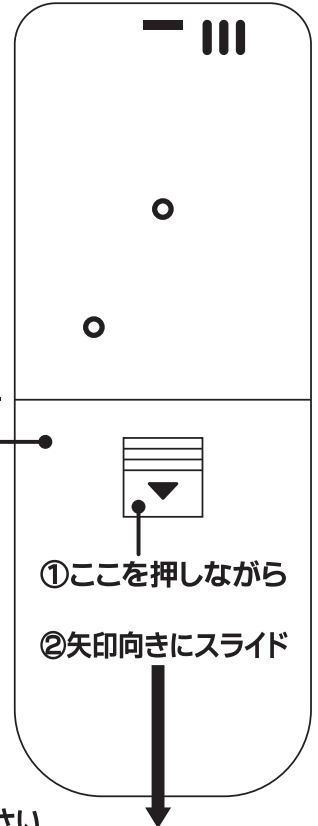

IFD-182

アルコールチェッカー安全くんⅡ

取扱説明書

この度は本製品をお買い上げいただき、誠にありがとうございます。ご使用前に取扱説明書をよくお読みいただき、正しくご使用ください。

本品は飲酒運転にて検挙されるか否かを判定する機器ではありません。

ご注意ください

- 飲酒運転は法律で固く禁じられております。
- 本品は飲酒運転にて検挙されるか否かを判定する機器ではありません。
- 飲酒運転や法的に違反した行為による損害などについて、一切責任を負いませんのでご注意ください。
- 分解や水洗いはしないでください。
- 過度の衝撃や振動を与えないでください。
- 小さい電池があります。誤飲・窒息の危険がありますので、小さいお子様には与えないでください。
- 必ずLR44のボタン電池を使用してください。
- 付属のボタン電池はテスト用です。お買い上げ後、すぐに電池寿命が切れる場合があります。
- 飲酒後は、20分以上経過してからはかってください。飲酒直後はアルコールが口内に残っていたり、体内に吸収されていなかったりするため、正しい結果が得られない場合があります。
- 火災の原因になりますので、火気のそばで保管・使用はしないでください。
- 高温多湿な場所、風がある場所、においが充満している場所、空気が汚れている場所などで使用した場合、正しい結果が得られなかったり、故障や誤作動を起こしたりする場合があります。
- お手入れは柔らかい布などで乾拭きしてください。熱湯や水、ベンジン、シンナーなどは使用しないでください。
- 電池は古いものと新しいものを混ぜて使用しないでください。液漏れの発生や電池寿命に影響を及ぼします。
- 長期間使用しない場合は電池を外して保管してください。

次の場所に保管してください

- においの少ない場所
- 直射日光の当たらない場所、暖房器具から離れた場所
- 温度や湿度の変化が少ない場所
- 湿気が少なく、水のかからない場所
- ほこりが発生しにくい場所
- お子様の手の届かない場所

各部の名称

③電池の入れ替え・交換ができます

その他の機能

「時刻・温度表示画面」で設定できます。
数値の左側に設定した機能のアイコンが
出現します。

「モードボタン」を押して変更

- ①SETボタン → 長押し → 「時」が点滅
 - ②ADJボタンを押すたびに「時」の数値が変動
 - ③SETボタン → 押す → 「分」が点滅
 - ④ADJボタンを押すたびに「時」の数値が変動
 - ⑤SETボタン → 押す → 設定完了
- ※通常時ADJボタンを押すと「12/24時間」の切替ができます。

- ①SETボタン → 長押し → 「時」が点滅
 - ②ADJボタンを押すたびに「時」の数値が変動
 - ③SETボタン → 押す → 「分」が点滅
 - ④ADJボタンを押すたびに「時」の数値が変動
 - ⑤SETボタン → 押す
 - ⑥ADJボタンを押すと設定完了 → (())点灯
- ※アラーム稼働時、どのボタンを押しても止まります。