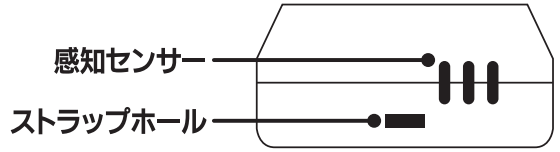

各部の名称

③電池の入れ替え・交換ができます