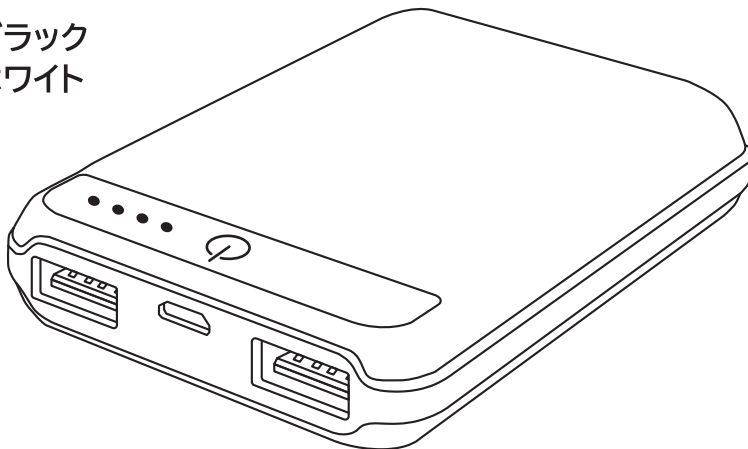

IFUDO Ltd.

IFD-569・570共通

SUPER BATTERY 10000mAh

ブラック
ホワイト

取扱説明書

この度は本製品をお買い上げいただき、誠にありがとうございます。モバイルバッテリーは安全のための注意事項を守らないと、火災や人身事故につながる可能性があります。ご使用前に取扱説明書をよく読んでいただき理解した上で、正しくご使用ください。

- 記載されている会社名、商品名、規格名は各社の登録商標または商標です。
- Adobe、Adobeロゴは、Adobe Systems Incorporatedの登録商標または商標です。
- iPhoneはApple Inc.の商標です。iPhone 商標は、アイホン株式会社のライセンスに基づき使用されています。
- Androidは、米国および他の国々で登録されたGoogle Inc.の商標又は登録商標です。