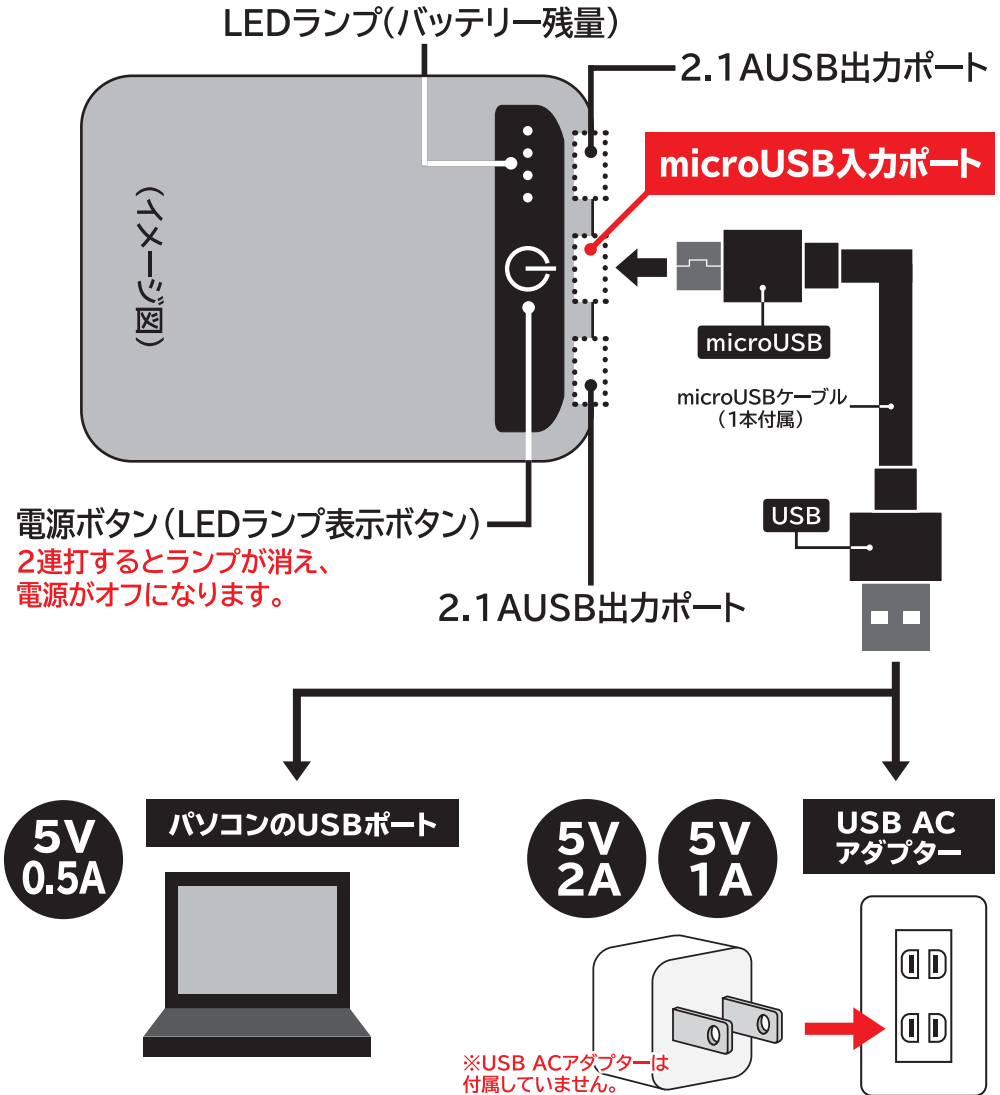

ご使用方法

1 バッテリー本体を充電

付属のmicroUSBケーブルをmicroUSB入力ポートに接続し、バッテリー本体を充電します。

※電池寿命保持のため、最低3か月に一度は本品への充電を行ってください。

本品への 充電時間の 目安	約 5時間～6時間(出力2A USB ACアダプター・AC充電器使用時)
	約 10時間～12時間(出力1A USB ACアダプター・AC充電器使用時)
	約 20時間～24時間(パソコン等のUSBポート使用時)