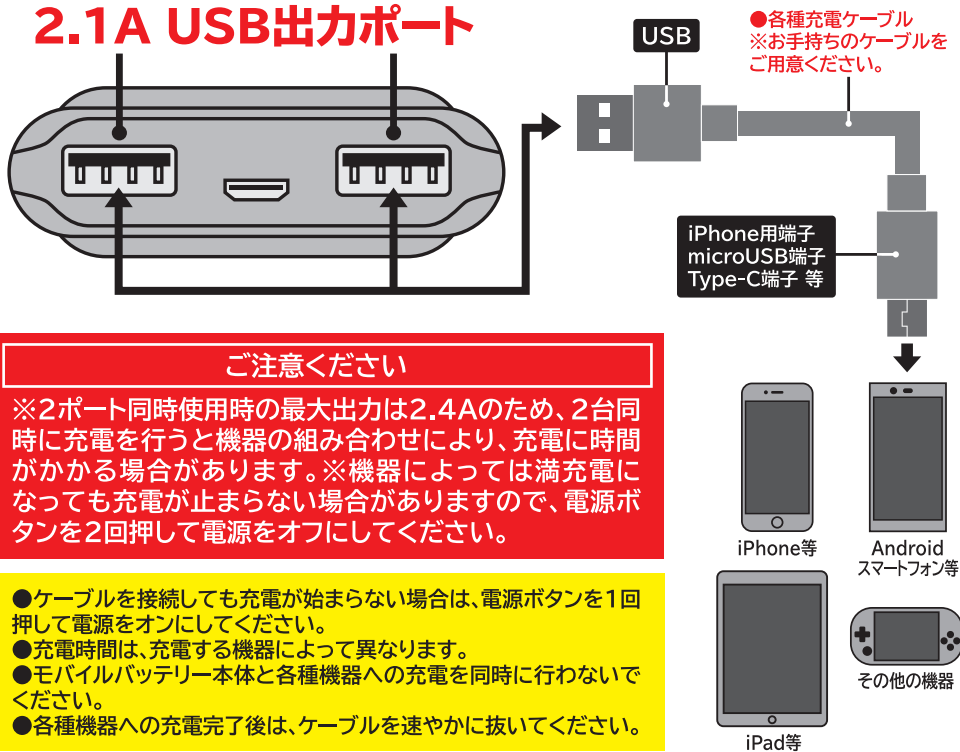

2

スマートフォンなどを充電

2.1A USB出力ポートにお手持ちの充電ケーブルを接続して、スマートフォンなどを充電します。

2.1A USB出力ポート

ご注意ください

※2ポート同時使用時の最大出力は2.4Aのため、2台同時に充電を行うと機器の組み合わせにより、充電に時間がかかる場合があります。※機器によっては満充電になっても充電が止まらない場合がありますので、電源ボタンを2回押して電源をオフにしてください。