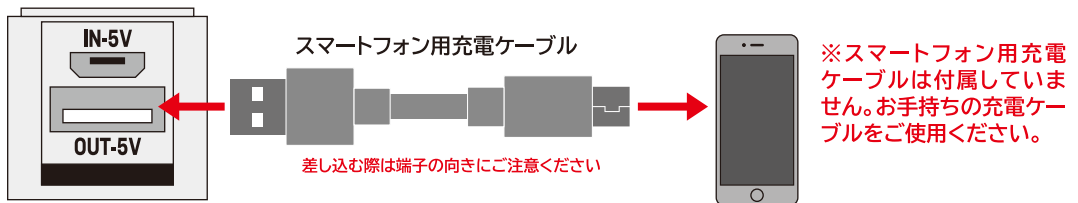

ご使用方法

1 バッテリー本体を充電

付属のバッテリー充電用USBケーブルを使用し、バッテリー本体を充電します。

2 スマートフォンなどを充電

スマートフォン用充電ケーブルを使用し、スマートフォンなどを充電します。

バッテリー充電中のランプアクション

充電時: 青ランプ 点灯

※ケーブルを抜いても数秒間、青ランプは点灯したままです。その後、消灯します。故障ではありません。