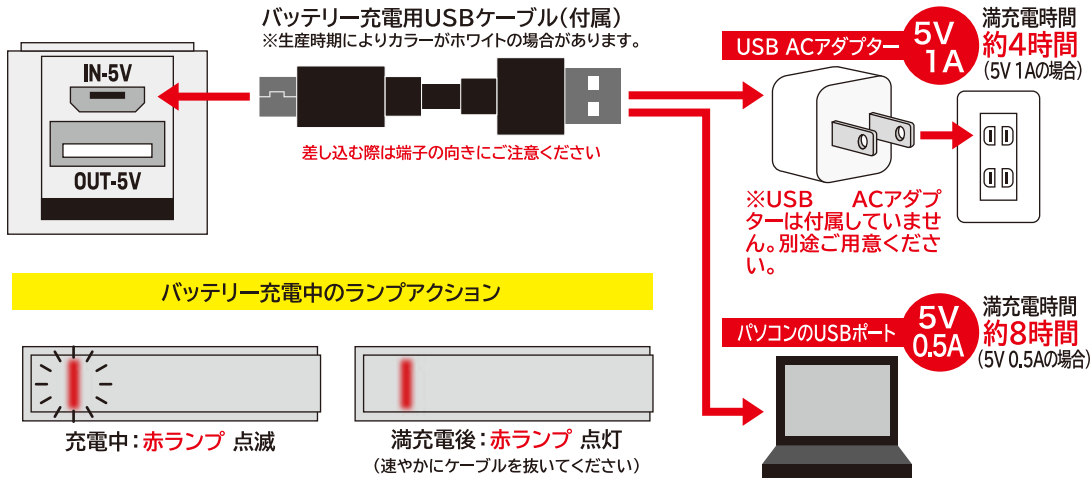

ご使用方法

1 バッテリー本体を充電

付属のバッテリー充電用USBケーブルを使用し、バッテリー本体を充電します。