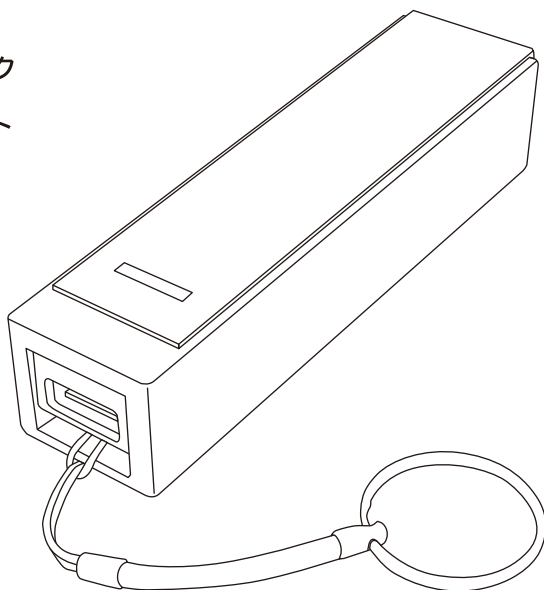

IFD-639

PSE適合モバイルバッテリー2,200mAh

ブラック
ホワイト
ピンク

ご使用前に必ずモバイルバッテリーを充電してください

各色共通

取扱説明書

- 記載されている会社名、商品名、規格名は各社の登録商標または商標です。
- Adobe、Adobeロゴは、Adobe Systems Incorporatedの登録商標または商標です。

注意事項