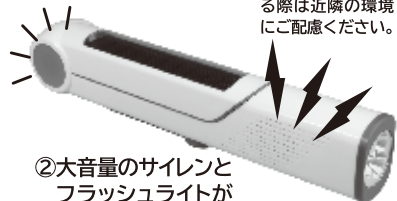

電源ボタン

4 3LED懐中電灯を点ける

明るい3LED光で、前方や足元を明るく。

- ①懐中電灯用の電源ボタンを押します。
- ②再度、押すと消灯します。

※押し続けると緊急サイレン&フラッシュライトが機能します。ご注意ください。

5 緊急サイレン&フラッシュライトを使う

外部に知らせる、サイレンとフラッシュライト。 ※機能テストをされる際は近隣の環境にご配慮ください。

- ①懐中電灯用の電源ボタンを長押しします。

②大音量のサイレンとフラッシュライトが機能します。

6 収納ボックスを使う

充電ケーブルの収納に便利。

専用スタンドの底面には充電ケーブル等の収納スペースがありますので、ご活用ください。

※フタを外してください。

製品仕様

サイズ：318×69×91mm

重さ：357g