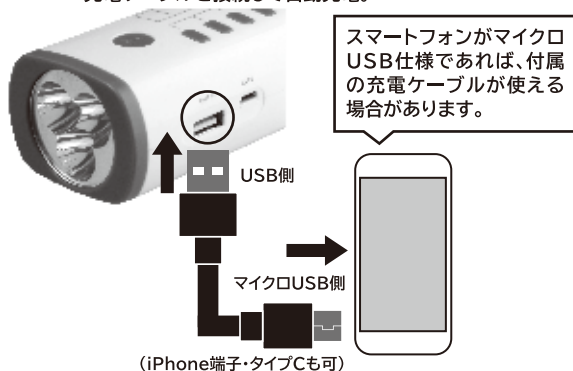

太陽光とソーラーパネルによる充電が可能です。室内の窓際などの安定して日差しが入る場所に設置してください。

共通 充電中のランプアクション

3種類とも充電中のランプアクションは共通です。25%、50%、75%、100%の4段階に分かれています。充電中はランプが点滅します。ランプが点灯すると、その段階での充電が完了したということになります。

また、ラジオ、ライトなどの機能を使用すると電池残量が減少するので、点滅時に適宜充電を行ってください。

点滅…充電中 点灯…充電完了

1 スマートフォンを充電する

充電ケーブルを接続して自動充電。

ご自宅などで使用されている、スマートフォンを充電するケーブルをご用意ください。ホワイトレスキュー® IFD-770のUSB端子とお手持ちのスマートフォンの充電ケーブルを接続すると、自動で充電が開始されます。

2 FMラジオを聴く

自動サーチで選局が簡単。音量調節も。

ラジオ(FM)

音量 大