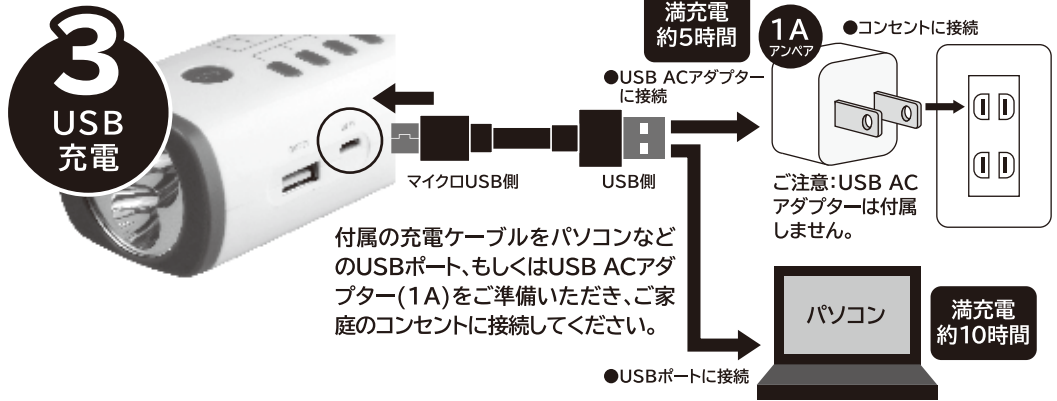

太陽光とソーラーパネルによる充電が可能です。室内の窓際などの安定して日差しが入る場所に設置してください。

共通 充電中のランプアクション

3種類とも充電中のランプアクションは共通です。25%、50%、75%、100%の4段階に分かれています。充電中はランプが点滅します。ランプが点灯すると、その段階での充電が完了したということになります。

また、ラジオ、ライトなどの機能を使用すると電池残量が減少するので、点滅時に適宜充電を行ってください。