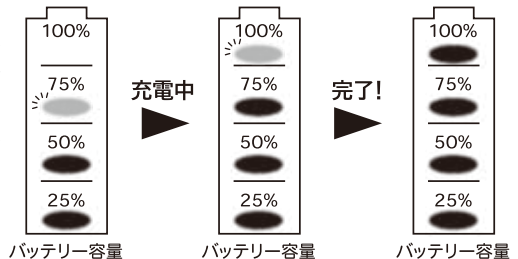

共通 充電中のランプアクション

3種類とも充電中のランプアクションは共通です。25%、50%、75%、100%の4段階に分かれています。充電中はランプが点滅します。ランプが点灯すると、その段階での充電が完了したということになります。

また、ラジオ、ライトなどの機能を使用すると電池残量が減少するので、点滅時に適宜充電を行ってください。

点滅…充電中 点灯…充電完了