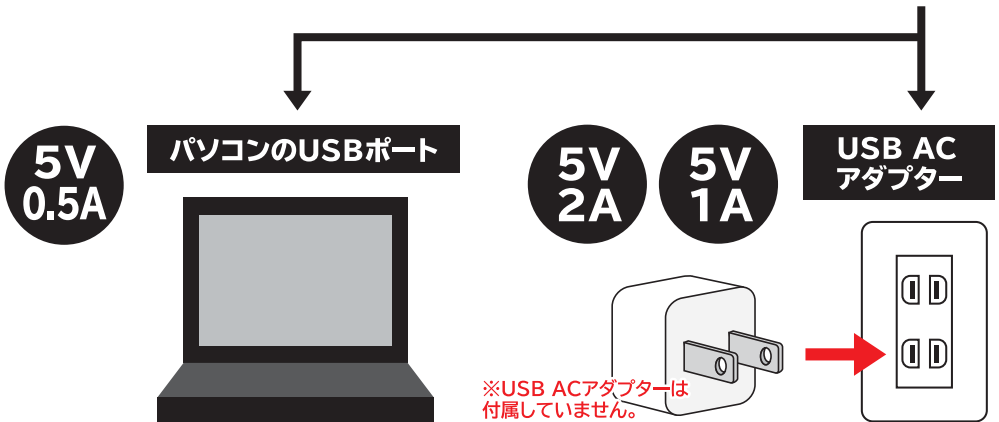

ご使用方法

1 バッテリー本体を充電(入力)

付属のmicroUSBケーブルをmicroUSB入力ポートに接続し、バッテリー本体を充電します。

電池寿命保持のため、使用されない場合でも最低3ヶ月に一度は充電を行ってください。

※充電中はLEDランプが点灯し、バッテリー残量を表示します。

Power Delivery Type-C入/出力ポートに、お手持ちのType-Cケーブルを接続して充電する事も可能です。