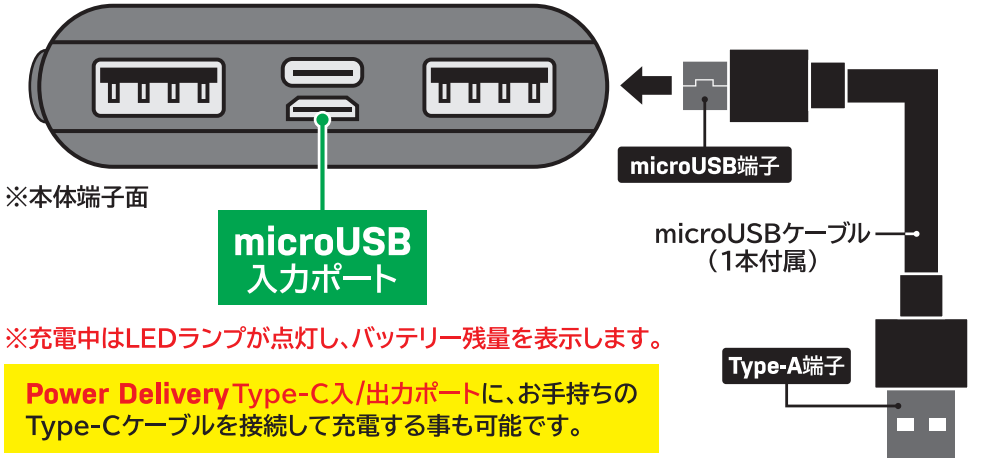

ご使用方法

1 バッテリー本体を充電(入力)

付属のmicroUSBケーブルをmicroUSB入力ポートに接続し、バッテリー本体を充電します。

電池寿命保持のため、使用されない場合でも最低3ヶ月に一度は充電を行ってください。

※充電中はLEDランプが点灯し、バッテリー残量を表示します。

Power Delivery Type-C入/出力ポートに、お手持ちのType-Cケーブルを接続して充電する事も可能です。