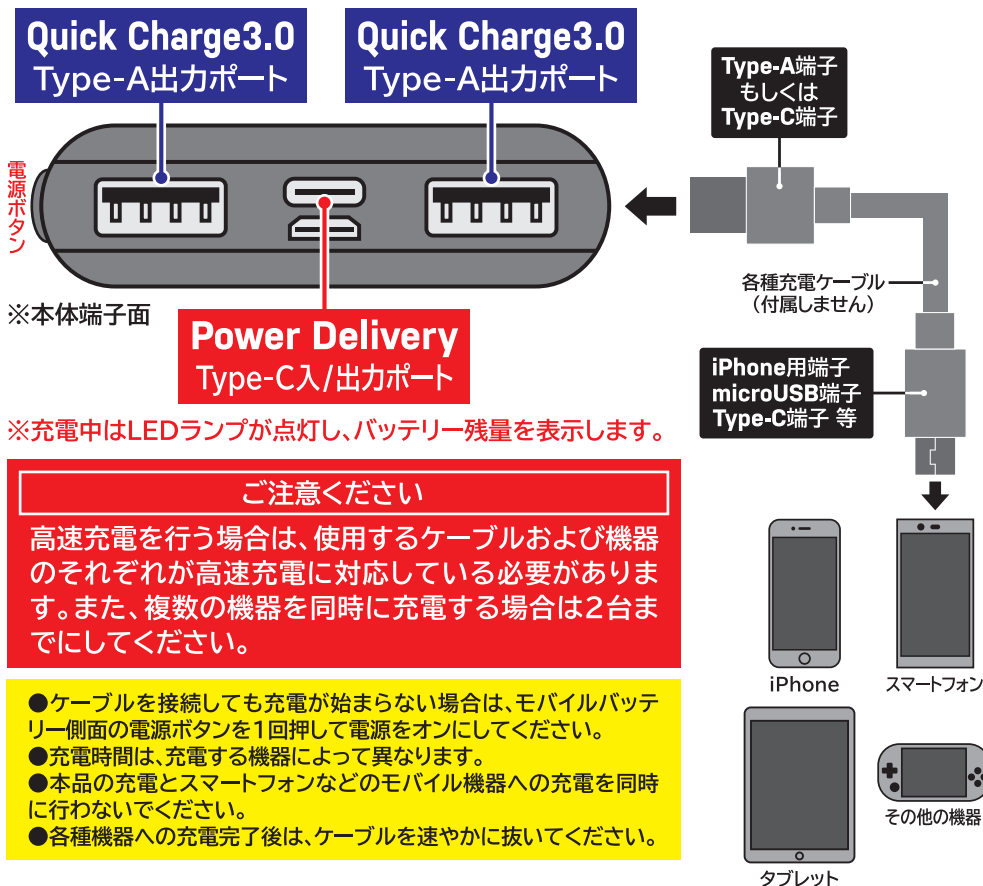

2

スマートフォンなどを充電(出力)

Quick Charge3.0USB出力ポート、またはPower DeliveryType-C入/出力ポートにお手持ちの充電ケーブルを接続して、スマートフォンなどを充電します。

3

バッテリー残量の確認

電源ボタンを1回押すと、LEDランプが点灯し、バッテリー残量の確認ができます。