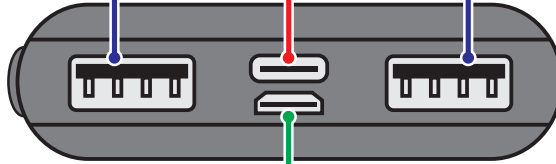

各部名称・機能

Quick Charge3.0
Type-A出力ポート

Power Delivery
Type-C入/出力ポート

Quick Charge3.0
Type-A出力ポート

※本体端子面

microUSB
入力ポート

Quick Charge
OUTPUT

MicroUSB INPUT
Type-C IN/OUT