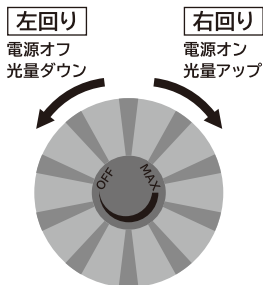

USB Type-A端子

充電ケーブル

iPhone端子

スマートフォン

※iPhoneを充電する際は、
必ず純正ケーブルをご使用ください。

microUSB端子
USB Type-C端子
でもOK!

2 12LEDデスクライトを点ける

付属のスタンド併用で、デスクライトに。無段階調光も。

- ①12LEDライト部をお好みの角度に展開します。
- ②右に回す(時計回り)と同時に電源がオンになります。
- ③右に回し続けることで明るさが増していきます。
- ④明るさを弱める場合は、左に回してください。
- ⑤さらに左に回し続けると、電源がオフになります。

※専用スタンドに立てなくても使用することができます。

お好みの
明るさに調節
できる無段階
調光タイプ

3 3LED懐中電灯を点ける

明るい3LED光で、前方や足元を明るく。