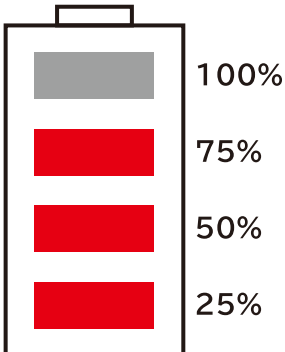

0.5A
アンペア

●コンセントに接続

●USBポート
に接続

●USB AC
アダプターは付属
しません。

パソコン

充電容量の確認方法

充電容量の目安

IFD-999本体に乾電池のようなイラストがあり、4つのランプが表現されています。これは、およその充電容量を意味します。左図であれば、およそ75%ほどの充電容量があることを示しています。その充電容量は①ハンドルを回したとき、②前方のライトを点灯させたときに確認することができます。